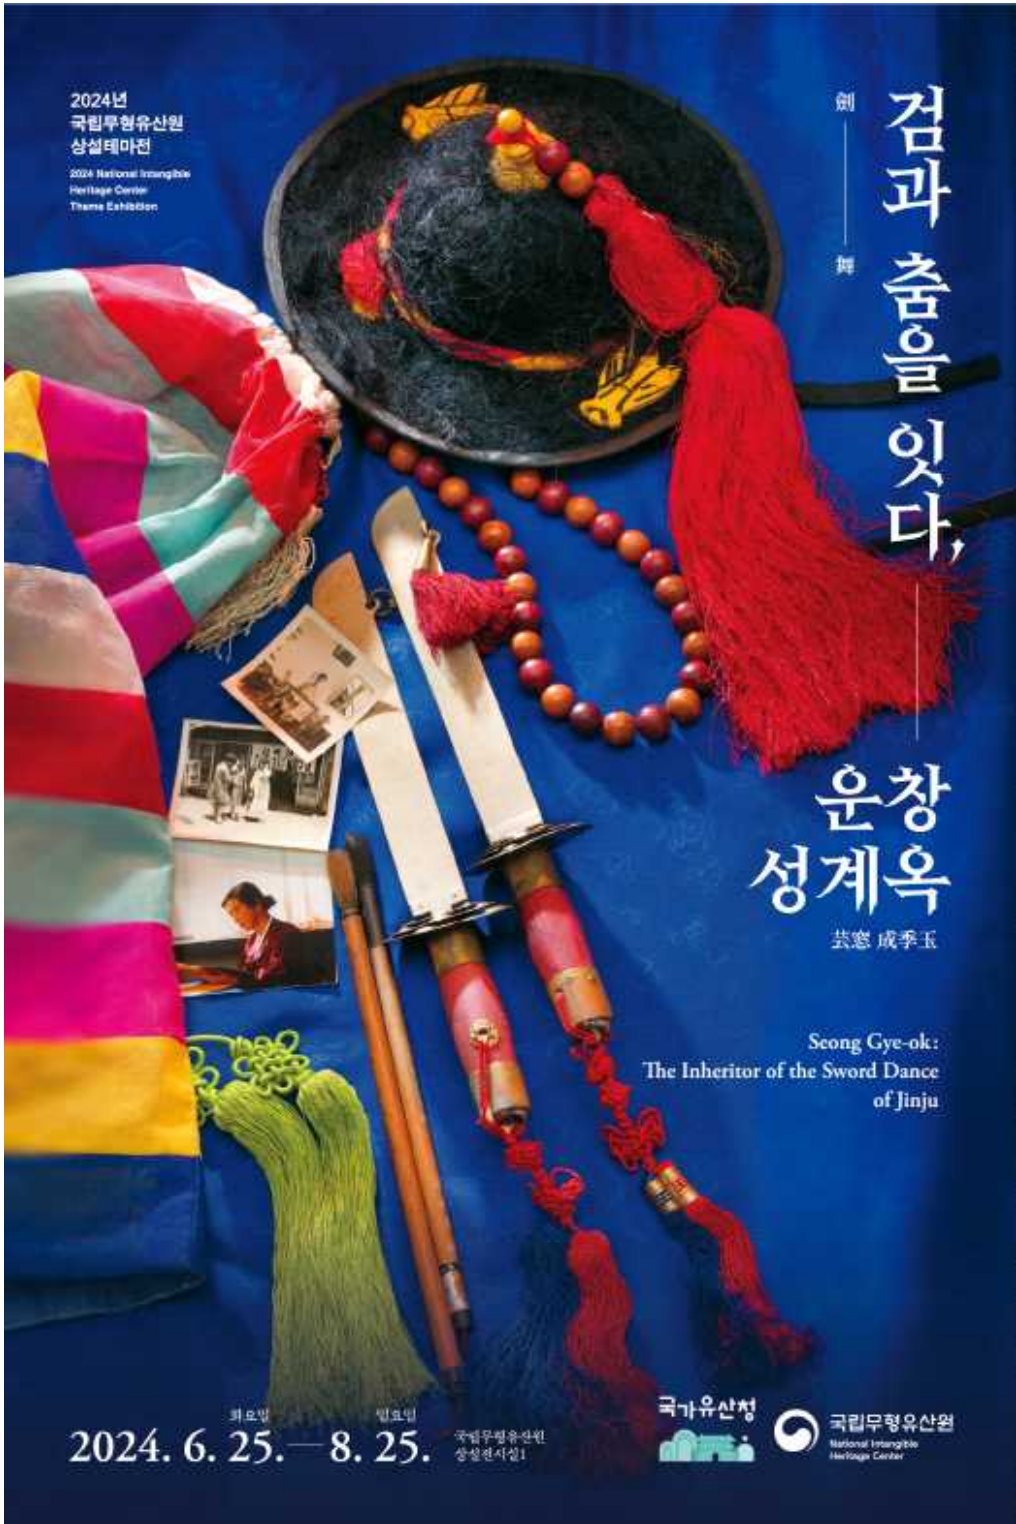

(붙임 1)

홍보 포스터

(붙임 2)

성계옥 선생 사진

< 고(故) 윤창 성계옥 선생 >

전시작품 사진

운창 성계옥 선생이 착용했던 진주검무 의상

운창 성계옥 선생이 사용한 진주검무 칼

운창 성계옥 선생의 문인화